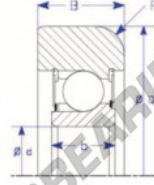

Geleiderol

MG206-FFPA-ENDURO - MG206-FFPA-ENDURO

<https://www.123kogellager.nl/kogellager-behuizing/kogellager/geleiderol/mg206-ffpa-enduro>

A
Flat OD

PRODUCTKENMERKEN

Merk	ENDURO
N° Ean13	3616060581013
Binnendiameter	30 mm
Buitendiameter	88.5 mm
Dikte	29 mm
Gewicht	980 g
Dynamische belasting	27.36 kN
Statische belasting	18.86 kN
Verpakking	1

contact@123kogellager.nl

CRT4 de Lesquin 60 Rue Du Haut De Sainghin 59273 Fretin FRANCE