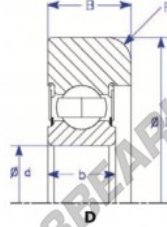

Geleiderol

MG310-DDT-2-ENDURO - MG310-DDT-2-ENDURO

<https://www.123kogellager.nl/kogellager-behuizing/kogellager/geleiderol/mg310-ddt-2-enduro>

Bearing Flush with Inner Edge

Style 1: Standard Conrad style with radius

Part Number	Style	Inner Diameter, d	Outer Diameter, D	Inner Ring Width, b	Outer Ring Width, B	Radius, R	Dynamic Capacity	Static Capacity
MG 310 DDT-2	1-d R1 flush with back	50.000 mm	123.50 mm	27 mm	34.000 mm	15.000 mm	62,000 N	38,210 N

PRODUCTKENMERKEN

Merk	ENDURO
N° Ean13	3616060581006
Binnendiameter	50 mm
Buitendiameter	123.5 mm
Dikte	34 mm
Dynamische belasting	62 kN
Statische belasting	38.21 kN
Verpakking	1

contact@123kogellager.nl