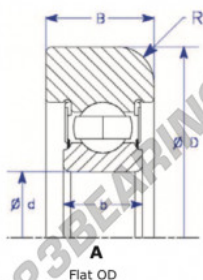

Geleiderol

MG312-DDX-ENDURO - MG312-DDX-ENDURO

<https://www.123kogellager.nl/kogellager-behuizing/kogellager/geleiderol/mg312-ddx-enduro>

Part Number	Style	Inner Diameter, d	Outer Diameter, D	Inner Ring Width, b	Outer Ring Width, B	Radius, R	Dynamic Capacity	Static Capacity
MG 312 DDX	1=Flat OD	60.000 mm	149.50 mm	31 mm	52.000 mm	11.000 mm	81,750 kN	51,850 kN

PRODUCTKENMERKEN

Merk	ENDURO
N° Ean13	3616060580849
Binnendiameter	60 mm
Binnendiameter	2.362" inch
Buitendiameter	149.5 mm
Buitendiameter	5.886" inch
Dikte	52 mm
Dikte	2.047" inch
Dynamische belasting	81.75 kN
Statische belasting	51.85 kN
Verpakking	1