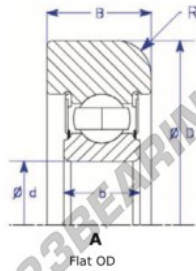

Geleiderol

MG312-DDM-7-ENDURO - MG312-DDM-7-ENDURO

<https://www.123kogellager.nl/kogellager-behuizing/kogellager/geleiderol/mg312-ddm-7-enduro>

Part Number	Style	Inner Diameter, d	Outer Diameter, D	Inner Ring Width, b	Outer Ring Width, B	Radius, R	Dynamic Capacity	Static Capacity
MG 312 DDM 7	Flat OD	60.000 mm	152.00 mm	31 mm	45.000 mm	7.500 mm	81,750 kN	51,850 kN

PRODUCTKENMERKEN

Merk	ENDURO
N° Ean13	3616060580832
Binnendiameter	60 mm
Binnendiameter	2.362" inch
Buitendiameter	152 mm
Buitendiameter	5.984" inch
Dikte	45 mm
Dikte	1.772" inch
Dynamische belasting	81.75 kN
Statische belasting	51.85 kN
Verpakking	1