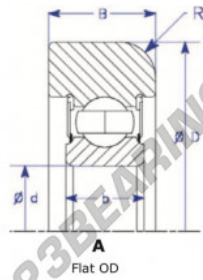

### MG311-DDM-5-ENDURO - MG311-DDM-5-ENDURO

<https://www.123kogellager.nl/kogellager-behuizing/kogellager/geleiderol/mg311-ddm-5-enduro>

| Part Number  | Style       | Inner Diameter, d | Outer Diameter, D | Inner Ring Width, b | Outer Ring Width, B | Radius, R | Dynamic Capacity | Static Capacity |
|--------------|-------------|-------------------|-------------------|---------------------|---------------------|-----------|------------------|-----------------|
| MG.312.DDM-5 | 1 → Flat OD | 60.000 mm         | 148.00 mm         | 31 mm               | 45.000 mm           | 7.500 mm  | 81,750 kN        | 51,850 kN       |

## PRODUCTKENMERKEN

|                      |               |
|----------------------|---------------|
| Merk                 | ENDURO        |
| N° Ean13             | 3616060580818 |
| Binnendiameter       | 60 mm         |
| Buitendiameter       | 148.3 mm      |
| Dikte                | 45 mm         |
| Dynamische belasting | 81.75 kN      |
| Statische belasting  | 51.85 kN      |
| Verpakking           | 1             |