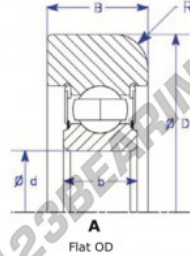

Geleiderol

MG311-FF-8-ENDURO - MG311-FF-8-ENDURO

<https://www.123kogellager.nl/kogellager-behuizing/kogellager/geleiderol/mg311-ff-8-enduro>

Part Number	Style	Inner Diameter, d	Outer Diameter, D	Inner Ring Width, b	Outer Ring Width, B	Radius, R	Dynamic Capacity	Static Capacity
MG 311 FF 8	1= Flat OD	55.000 mm	160.27 mm	29 mm	38.100 mm	11.000 mm	72,220 kN	44,800 kN

PRODUCTKENMERKEN

Merk	ENDURO
N° Ean13	3616060580771
Binnendiameter	55 mm
Buitendiameter	160.27 mm
Dikte	38.1 mm
Dynamische belasting	72.22 kN
Statische belasting	44.8 kN
Verpakking	1

contact@123kogellager.nl