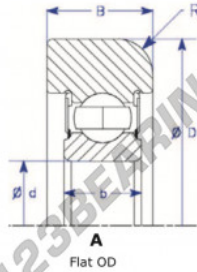

Geleiderol

MG311-FF-7-ENDURO - MG311-FF-7-ENDURO

<https://www.123kogellager.nl/kogellager-behuizing/kogellager/geleiderol/mg311-ff-7-enduro>

Part Number	Style	Inner Diameter, d	Outer Diameter, D	Inner Ring Width, b	Outer Ring Width, B	Radius, R	Dynamic Capacity	Static Capacity
MG 311 FF-7	I- Flat OD	55.000 mm	152.47 mm	29 mm	38.100 mm	11.200 mm	72.220 kN	44.800 kN

PRODUCTKENMERKEN

Merk	ENDURO
N° Ean13	3616060580764
Binnendiameter	55 mm
Buitendiameter	152.47 mm
Dikte	38.1 mm
Dynamische belasting	72.22 kN
Statische belasting	44.8 kN
Verpakking	1

contact@123kogellager.nl