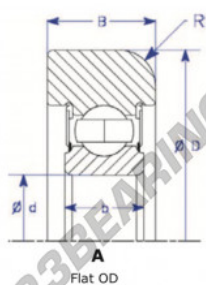

Geleiderol

MG311-DDZ-ENDURO - MG311-DDZ-ENDURO

<https://www.123kogellager.nl/kogellager-behuizing/kogellager/geleiderol/mg311-ddz-enduro>

Part Number	Style	Inner Diameter, d	Outer Diameter, D	Inner Ring Width, b	Outer Ring Width, B	Radius, R	Dynamic Capacity	Static Capacity
MG.311.DDZ	I-Flat OD	55.000 mm	151.90 mm	29 mm	38.100 mm	11.000 mm	90,820 kN	69,140 kN

PRODUCTKENMERKEN

Merk	ENDURO
N° Ean13	3616060580757
Binnendiameter	55 mm
Buitendiameter	151.9 mm
Dikte	38.1 mm
Dynamische belasting	90.82 kN
Statische belasting	69.14 kN
Verpakking	1

contact@123kogellager.nl