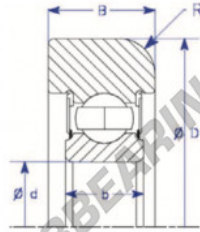

Geleiderol

MG310-NN-7-ENDURO - MG310-NN-7-ENDURO

<https://www.123kogellager.nl/kogellager-behuizing/kogellager/geleiderol/mg310-nn-7-enduro>

A
Flat OD

Part Number	Style	Inner Diameter, d	Outer Diameter, D	Inner Ring Width, b	Outer Ring Width, B	Radius, R	Dynamic Capacity	Static Capacity
MG 310 NN-7	Flat OD	50.000 mm	129.00 mm	27 mm	38.000 mm	5.500 mm	62,000 kN	38,210 kN

PRODUCTKENMERKEN

Merk	ENDURO
N° Ean13	3616060580740
Binnendiameter	50 mm
Buitendiameter	129 mm
Dikte	38 mm
Dynamische belasting	62 kN
Statische belasting	38.21 kN
Verpakking	1

contact@123kogellager.nl

CRT4 de Lesquin 60 Rue Du Haut De Sainghin 59273 Fretin FRANCE