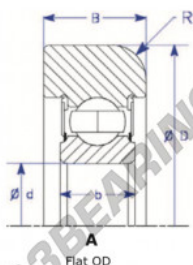

Geleiderol

MG310-KK-3-ENDURO - MG310-KK-3-ENDURO

<https://www.123kogellager.nl/kogellager-behuizing/kogellager/geleiderol/mg310-kk-3-enduro>

Part Number	Style	Inner Diameter, d	Outer Diameter, D	Inner Ring Width, b	Outer Ring Width, B	Radius, R	Dynamic Capacity	Static Capacity
MG.310.KK.3	1= Flat OD	50.000 mm	131.00 mm	27 mm	34.000 mm	6.500 mm	62,000 kN	38,210 kN

PRODUCTKENMERKEN

Merk	ENDURO
N° Ean13	3616060580733
Binnendiameter	50 mm
Binnendiameter	1.969" inch
Buitendiameter	131 mm
Buitendiameter	5.157" inch
Dikte	34 mm
Dikte	1.339" inch
Dynamische belasting	62 kN
Statische belasting	38.21 kN
Verpakking	1