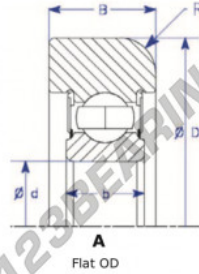

Geleiderol

MG310-KK-2-ENDURO - MG310-KK-2-ENDURO

<https://www.123kogellager.nl/kogellager-behuizing/kogellager/geleiderol/mg310-kk-2-enduro>

Part Number	Style	Inner Diameter, d	Outer Diameter, D	Inner Ring Width, b	Outer Ring Width, B	Radius, R	Dynamic Capacity	Static Capacity
MG 310 KK-2	± Flat OD	50.000 mm	130.00 mm	27 mm	34.000 mm	6.500 mm	62,000 kN	38,210 kN

PRODUCTKENMERKEN

Merk	ENDURO
N° Ean13	3616060580726
Binnendiameter	50 mm
Buitendiameter	130 mm
Dikte	34 mm
Dynamische belasting	62 kN
Statische belasting	38.21 kN
Verpakking	1

contact@123kogellager.nl

CRT4 de Lesquin 60 Rue Du Haut De Sainghin 59273 Fretin FRANCE