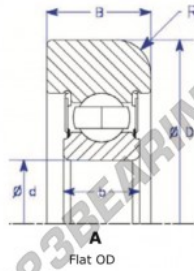

Geleiderol

MG310-DDT-ENDURO - MG310-DDT-ENDURO

<https://www.123kogellager.nl/kogellager-behuizing/kogellager/geleiderol/mg310-ddt-enduro>

Part Number	Style	Inner Diameter, d	Outer Diameter, D	Inner Ring Width, b	Outer Ring Width, B	Radius, R	Dynamic Capacity	Static Capacity
MG 310 DDT	I-Flat OD	50.000 mm	124.30 mm	27 mm	34.000 mm	7.000 mm	62,000 kN	38,210 kN

PRODUCTKENMERKEN

Merk	ENDURO
N° Ean13	3616060580702
Binnendiameter	50 mm
Buitendiameter	124.3 mm
Dikte	34 mm
Dynamische belasting	62 kN
Statische belasting	38.21 kN
Verpakking	1

contact@123kogellager.nl