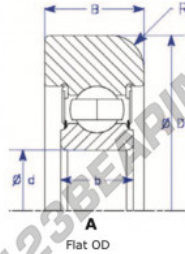

Geleiderol

MG310-DDN-2-ENDURO - MG310-DDN-2-ENDURO

<https://www.123kogellager.nl/kogellager-behuizing/kogellager/geleiderol/mg310-ddn-2-enduro>

Part Number	Style	Inner Diameter, d	Outer Diameter, D	Inner Ring Width, b	Outer Ring Width, B	Radius, R	Dynamic Capacity	Static Capacity
MG 310 DDN-2	1- Flat OD	50.000 mm	129.50 mm	27 mm	35.000 mm	7.000 mm	62,000 kN	38,210 kN

PRODUCTKENMERKEN

Merk	ENDURO
N° Ean13	3616060580689
Binnendiameter	50 mm
Buitendiameter	129.5 mm
Dikte	35 mm
Dynamische belasting	62 kN
Statische belasting	38.21 kN
Verpakking	1

contact@123kogellager.nl