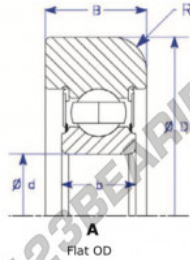

### MG310-DDN-1-ENDURO - MG310-DDN-1-ENDURO

<https://www.123kogellager.nl/kogellager-behuizing/kogellager/geleiderol/mg310-ddn-1-enduro>

Part Number	Style	Inner Diameter, d	Outer Diameter, D	Inner Ring Width, b	Outer Ring Width, B	Radius, R	Dynamic Capacity	Static Capacity
MG.310.DDN.1	1+Flat OD	50.000 mm	129.00 mm	27 mm	35.000 mm	7.000 mm	62.000 kN	38.210 kN

## PRODUCTKENMERKEN

Merk	ENDURO
N° Ean13	3616060580672
Binnendiameter	50 mm
Buitendiameter	129 mm
Dikte	35 mm
Dynamische belasting	62 kN
Statische belasting	38.21 kN
Verpakking	1

[contact@123kogellager.nl](mailto:contact@123kogellager.nl)