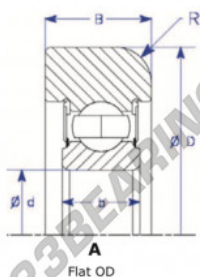

Geleiderol

MG310-DDM-1-ENDURO - MG310-DDM-1-ENDURO

<https://www.123kogellager.nl/kogellager-behuizing/kogellager/geleiderol/mg310-ddm-1-enduro>

Part Number	Style	Inner Diameter, d	Outer Diameter, D	Inner Ring Width, b	Outer Ring Width, B	Radius, R	Dynamic Capacity	Static Capacity
MG 310 DDM-1	I → Flat OD	50.000 mm	129.00 mm	27 mm	40.000 mm	10.000 mm	62,000 kN	38,210 kN

PRODUCTKENMERKEN

Merk	ENDURO
N° Ean13	3616060580658
Binnendiameter	50 mm
Binnendiameter	1.969" inch
Buitendiameter	129 mm
Buitendiameter	5.079" inch
Dikte	40 mm
Dikte	1.575" inch
Gewicht	1200 g
Dynamische belasting	62 kN
Statische belasting	38.21 kN
Verpakking	1