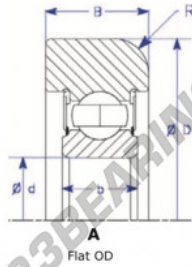

### MG309-V5-ENDURO - MG309-V5-ENDURO

<https://www.123kogellager.nl/kogellager-behuizing/kogellager/geleiderol/mg309-v5-enduro>

Part Number	Style	Inner Diameter, d	Outer Diameter, D	Inner Ring Width, b	Outer Ring Width, B	Radius, R	Dynamic Capacity	Static Capacity
MG309.V5	1- Flat OD	45.000 mm	127.00 mm	25 mm	30.000 mm	8.000 mm	52,990 kN	32,050 kN

## PRODUCTKENMERKEN

Merk	ENDURO
N° Ean13	3616060580641
Binnendiameter	45 mm
Binnendiameter	1.772" inch
Buitendiameter	127 mm
Buitendiameter	5" inch
Dikte	30 mm
Dikte	1.181" inch
Gewicht	1750 g
Dynamische belasting	52.99 kN
Statische belasting	32.05 kN
Verpakking	1