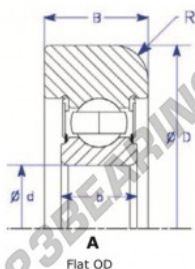

Geleiderol

MG309-KK-14-ENDURO - MG309-KK-14-ENDURO

<https://www.123kogellager.nl/kogellager-behuizing/kogellager/geleiderol/mg309-kk-14-enduro>

Part Number	Style	Inner Diameter, d	Outer Diameter, D	Inner Ring Width, b	Outer Ring Width, B	Radius, R	Dynamic Capacity	Static Capacity
MG 309-KK-14	1= Flat OD	45.000 mm	122.00 mm	25 mm	36.000 mm	6.000 mm	52,990 kN	32,050 kN

PRODUCTKENMERKEN

Merk	ENDURO
N° Ean13	3616060580603
Binnendiameter	45 mm
Buitendiameter	122 mm
Dikte	36 mm
Dynamische belasting	52.99 kN
Statische belasting	32.05 kN
Verpakking	1

contact@123kogellager.nl