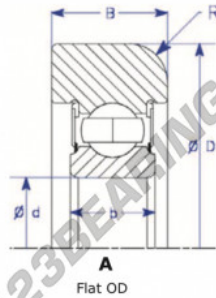

### MG309-DDT-6-ENDURO - MG309-DDT-6-ENDURO

<https://www.123kogellager.nl/kogellager-behuizing/kogellager/geleiderol/mg309-ddt-6-enduro>

Part Number	Style	Inner Diameter, d	Outer Diameter, D	Inner Ring Width, b	Outer Ring Width, B	Radius, R	Dynamic Capacity	Static Capacity
MG 309 DDT 6	Flat OD	45.000 mm	124.00 mm	25 mm	34.000 mm	8.000 mm	52.990 kN	32.050 kN

## PRODUCTKENMERKEN

Merk	ENDURO
N° Ean13	3616060580566
Binnendiameter	45 mm
Buitendiameter	124 mm
Dikte	34 mm
Dynamische belasting	52.99 kN
Statische belasting	32.05 kN
Verpakking	1

[contact@123kogellager.nl](mailto:contact@123kogellager.nl)