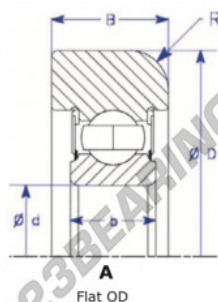

## Geleiderol MG309-DDQ-ENDURO - MG309-DDQ-ENDURO

<https://www.123kogellager.nl/kogellager-behuizing/kogellager/geleiderol/mg309-ddq-enduro>

| Part Number | Style     | Inner Diameter, d | Outer Diameter, D | Inner Ring Width, b | Outer Ring Width, B | Radius, R | Dynamic Capacity | Static Capacity |
|-------------|-----------|-------------------|-------------------|---------------------|---------------------|-----------|------------------|-----------------|
| MG 309 DDQ  | ↳ Flat OD | 45.000 mm         | 114.50 mm         | 25 mm               | 34.000 mm           | 7.000 mm  | 52,990 kN        | 32,050 kN       |

### PRODUCTKENMERKEN

|                      |               |
|----------------------|---------------|
| Merk                 | ENDURO        |
| N° Ean13             | 3616060580535 |
| Binnendiameter       | 45 mm         |
| Buitendiameter       | 114.5 mm      |
| Dikte                | 34 mm         |
| Dynamische belasting | 52.99 kN      |
| Statische belasting  | 32.05 kN      |
| Verpakking           | 1             |