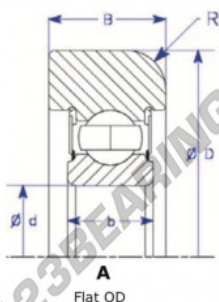

Geleiderol

MG308-T-18-ENDURO - MG308-T-18-ENDURO

<https://www.123kogellager.nl/kogellager-behuizing/kogellager/geleiderol/mg308-t-18-enduro>

Part Number	Style	Inner Diameter, d	Outer Diameter, D	Inner Ring Width, b	Outer Ring Width, B	Radius, R	Dynamic Capacity	Static Capacity
MG 308 T-18	I-A Flat OD	40.000 mm	119.70 mm	23 mm	28.000 mm	7.000 mm	40,760 kN	24,020 kN

PRODUCTKENMERKEN

Merk	ENDURO
N° Ean13	3616060580399
Binnendiameter	40 mm
Binnendiameter	1.575" inch
Buitendiameter	119.7 mm
Buitendiameter	4.713" inch
Dikte	28 mm
Dikte	1.102" inch
Gewicht	1815 g
Dynamische belasting	40.76 kN
Statische belasting	24.02 kN
Verpakking	1
Standaard	Geen standaard