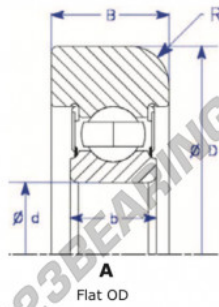

### MG308-T-20-ENDURO - MG308-T-20-ENDURO

<https://www.123kogellager.nl/kogellager-behuizing/kogellager/geleiderol/mg308-t-20-enduro>

Part Number	Style	Inner Diameter, d	Outer Diameter, D	Inner Ring Width, b	Outer Ring Width, B	Radius, R	Dynamic Capacity	Static Capacity
MG 308 T-12	1 Flat OD	40.000 mm	125.50 mm	23 mm	32.000 mm	7.000 mm	40,760 kN	24,020 kN

## PRODUCTKENMERKEN

Merk	ENDURO
N° Ean13	3616060580382
Binnendiameter	40 mm
Binnendiameter	1.575" inch
Buitendiameter	125.5 mm
Buitendiameter	4.941" inch
Dikte	32 mm
Dikte	1.26" inch
Dynamische belasting	40.76 kN
Statische belasting	24.02 kN
Verpakking	1