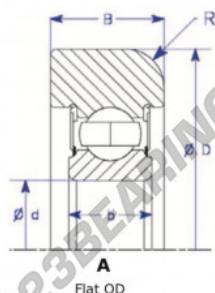

### MG308-KK-3-ENDURO - MG308-KK-3-ENDURO

<https://www.123kogellager.nl/kogellager-behuizing/kogellager/geleiderol/mg308-kk-3-enduro>

Part Number	Style	Inner Diameter, d	Outer Diameter, D	Inner Ring Width, b	Outer Ring Width, B	Radius, R	Dynamic Capacity	Static Capacity
MG_308_KK-3	↔ Flat OD	40,000 mm	116,90 mm	23 mm	33,000 mm	7,000 mm	40,760 kN	24,020 kN

## PRODUCTKENMERKEN

Merk	ENDURO
N° Ean13	3616060580368
Binnendiameter	40 mm
Buitendiameter	116.9 mm
Dikte	33 mm
Dynamische belasting	40.76 kN
Statische belasting	24.02 kN
Verpakking	1

[contact@123kogellager.nl](mailto:contact@123kogellager.nl)