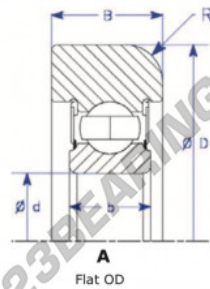

Geleiderol

MG308-HD-2-ENDURO - MG308-HD-2-ENDURO

<https://www.123kogellager.nl/kogellager-behuizing/kogellager/geleiderol/mg308-hd-2-enduro>

Part Number	Style	Inner Diameter, d	Outer Diameter, D	Inner Ring Width, b	Outer Ring Width, B	Radius, R	Dynamic Capacity	Static Capacity
MG 308 HD-2	1- Flat OD	40.000 mm	117.20 mm	23 mm	28.000 mm	6.750 mm	40.760 kN	24.020 kN

PRODUCTKENMERKEN

Merk	ENDURO
N° Ean13	3616060580306
Binnendiameter	40 mm
Buitendiameter	117.2 mm
Dikte	28 mm
Dynamische belasting	40.76 kN
Statische belasting	24.02 kN
Verpakking	1

contact@123kogellager.nl