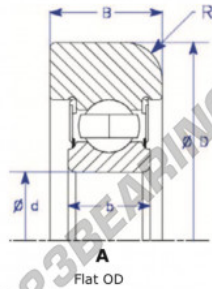

Geleiderol

MG307-KN-2-ENDURO - MG307-KN-2-ENDURO

<https://www.123kogellager.nl/kogellager-behuizing/kogellager/geleiderol/mg307-kn-2-enduro>

Part Number	Style	Inner Diameter, d	Outer Diameter, D	Inner Ring Width, b	Outer Ring Width, B	Radius, R	Dynamic Capacity	Static Capacity
MG 307 KN 2	1- Flat OD	35,000 mm	106,85 mm	21 mm	25,000 mm	8,000 mm	33,540 kN	19,230 kN

PRODUCTKENMERKEN

Merk	ENDURO
N° Ean13	3616060580061
Binnendiameter	35 mm
Binnendiameter	1.378" inch
Buitendiameter	106.85 mm
Buitendiameter	4.207" inch
Dikte	25 mm
Dikte	0.984" inch
Dynamische belasting	33.54 kN
Statische belasting	19.23 kN
Verpakking	1