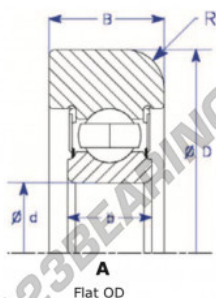

### MG307-KN-1-ENDURO - MG307-KN-1-ENDURO

<https://www.123kogellager.nl/kogellager-behuizing/kogellager/geleiderol/mg307-kn-1-enduro>

Part Number	Style	Inner Diameter, d	Outer Diameter, D	Inner Ring Width, b	Outer Ring Width, B	Radius, R	Dynamic Capacity	Static Capacity
MG 307 KN-1	1- Flat OD	35,000 mm	105,85 mm	21 mm	25,000 mm	8,000 mm	33,540 kN	19,230 kN

## PRODUCTKENMERKEN

Merk	ENDURO
N° Ean13	3616060580054
Binnendiameter	35 mm
Buitendiameter	105.85 mm
Dikte	25 mm
Dynamische belasting	33.54 kN
Statische belasting	19.23 kN
Verpakking	1

[contact@123kogellager.nl](mailto:contact@123kogellager.nl)