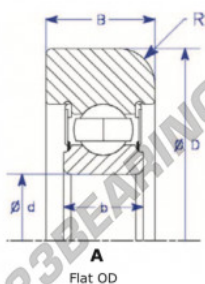

Geleiderol

MG307-KK-2-ENDURO - MG307-KK-2-ENDURO

<https://www.123kogellager.nl/kogellager-behuizing/kogellager/geleiderol/mg307-kk-2-enduro>

Part Number	Style	Inner Diameter, d	Outer Diameter, D	Inner Ring Width, b	Outer Ring Width, B	Radius, R	Dynamic Capacity	Static Capacity
MG 307-KK-2	↳ Flat OD	35,000 mm	108,30 mm	21 mm	31,000 mm	6,500 mm	33,540 kN	19,230 kN

PRODUCTKENMERKEN

Merk	ENDURO
N° Ean13	3616060580030
Binnendiameter	35 mm
Buitendiameter	108.3 mm
Dikte	31 mm
Dynamische belasting	33.54 kN
Statische belasting	19.23 kN
Verpakking	1

contact@123kogellager.nl