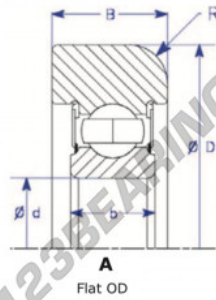

### MG307-KK-1-ENDURO - MG307-KK-1-ENDURO

<https://www.123kogellager.nl/kogellager-behuizing/kogellager/geleiderol/mg307-kk-1-enduro>

Part Number	Style	Inner Diameter, d	Outer Diameter, D	Inner Ring Width, b	Outer Ring Width, B	Radius, R	Dynamic Capacity	Static Capacity
MG 307 KK-1	1 - Flat OD	35,000 mm	107,80 mm	21 mm	31,000 mm	6,500 mm	33,540 kN	19,230 kN

## PRODUCTKENMERKEN

Merk	ENDURO
N° Ean13	3616060580023
Binnendiameter	35 mm
Buitendiameter	107.8 mm
Dikte	31 mm
Dynamische belasting	33.54 kN
Statische belasting	19.23 kN
Verpakking	1

[contact@123kogellager.nl](mailto:contact@123kogellager.nl)