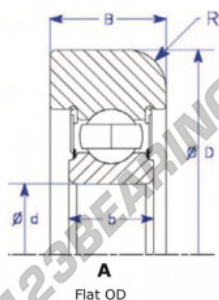

Geleiderol

MG307-FFTT-L-ENDURO - MG307-FFTT-L-ENDURO

<https://www.123kogellager.nl/kogellager-behuizing/kogellager/geleiderol/mg307-fftt-l-enduro>

Part Number	Style	Inner Diameter, d	Outer Diameter, D	Inner Ring Width, b	Outer Ring Width, B	Radius, R	Dynamic Capacity	Static Capacity
MG 307-FFTT-L	L=Flat OD	35,000 mm	96,70 mm	21 mm	25,000 mm	5,000 mm	33,540 kN	19,230 kN

PRODUCTKENMERKEN

Merk	ENDURO
N° Ean13	3616060579966
Binnendiameter	35 mm
Buitendiameter	96.7 mm
Dikte	25 mm
Dynamische belasting	33.54 kN
Statische belasting	19.23 kN
Verpakking	1

contact@123kogellager.nl