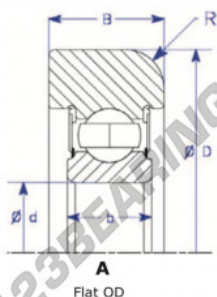

### MG307-FFTA-ENDURO - MG307-FFTA-ENDURO

<https://www.123kogellager.nl/kogellager-behuizing/kogellager/geleiderol/mg307-ffta-enduro>

Part Number	Style	Inner Diameter, d	Outer Diameter, D	Inner Ring Width, b	Outer Ring Width, B	Radius, R	Dynamic Capacity	Static Capacity
MG 307 FETA	1-1/4 Flat OD	35,000 mm	102,00 mm	21 mm	25,000 mm	4,000 mm	33,540 kN	19,230 kN

## PRODUCTKENMERKEN

Merk	ENDURO
N° Ean13	3616060579928
Binnendiameter	35 mm
Buitendiameter	102 mm
Dikte	25 mm
Dynamische belasting	33.54 kN
Statische belasting	19.23 kN
Verpakking	1

[contact@123kogellager.nl](mailto:contact@123kogellager.nl)