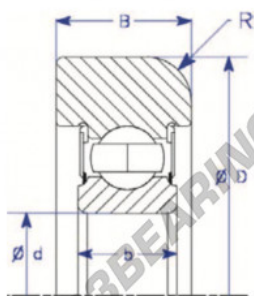

Geleiderol

MG307-FFD-8-ENDURO - MG307-FFD-8-ENDURO

<https://www.123kogellager.nl/kogellager-behuizing/kogellager/geleiderol/mg307-ffd-8-enduro>

Part Number	Style	Inner Diameter, d	Outer Diameter, D	Inner Ring Width, b	Outer Ring Width, B	Radius, R	Dynamic Capacity	Static Capacity
MG 307 FFD-8	I → Flat OD	35,000 mm	99,50 mm	21 mm	29,000 mm	8,000 mm	33,540 kN	19,230 kN

PRODUCTKENMERKEN

Merk	ENDURO
N° Ean13	3616060579775
Binnendiameter	35 mm
Binnendiameter	1.378" inch
Buitendiameter	99.5 mm
Buitendiameter	3.917" inch
Dikte	29 mm
Dikte	1.142" inch
Dynamische belasting	33.54 kN
Statische belasting	19.23 kN
Verpakking	1