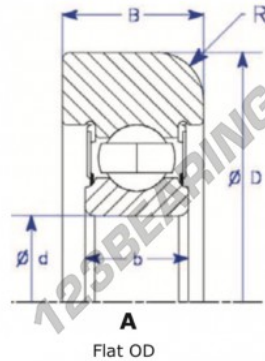

Geleiderol

MG307-FFCL-7-ENDURO - MG307-FFCL-7-ENDURO

<https://www.123kogellager.nl/kogellager-behuizing/kogellager/geleiderol/mg307-ffcl-7-enduro>

Part Number	Style	Inner Diameter, d	Outer Diameter, D	Inner Ring Width, b	Outer Ring Width, B	Radius, R	Dynamic Capacity	Static Capacity
MG 307 FFCL-7	Flat OD	35,000 mm	101,80 mm	28,85 mm	27,000 mm	3,700 mm	33,540 kN	19,230 kN

PRODUCTKENMERKEN

Merk	ENDURO
N° Ean13	3616060579744
Binnendiameter	35 mm
Buitendiameter	101.8 mm
Dikte	27 mm
Dynamische belasting	33.54 kN
Statische belasting	19.23 kN
Verpakking	1

contact@123kogellager.nl