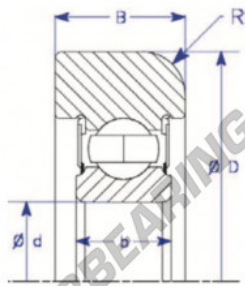

Geleiderol

MG306-FFT-2-ENDURO - MG306-FFT-2-ENDURO

<https://www.123kogellager.nl/kogellager-behuizing/kogellager/geleiderol/mg306-fft-2-enduro>

A
Flat OD

Part Number	Style	Inner Diameter, d	Outer Diameter, D	Inner Ring Width, b	Outer Ring Width, B	Radius, R	Dynamic Capacity	Static Capacity
MG 306 FFT 2	1 Flat OD	30,000 mm	92,00 mm	18 mm	24,00 mm	5,000 mm	27,000 kN	15,190 kN

PRODUCTKENMERKEN

Merk	ENDURO
N° Ean13	3616060579652
Binnendiameter	30 mm
Buitendiameter	92 mm
Dikte	24 mm
Dynamische belasting	27 kN
Statische belasting	15.19 kN
Verpakking	1

contact@123kogellager.nl

CRT4 de Lesquin 60 Rue Du Haut De Sainghin 59273 Fretin FRANCE