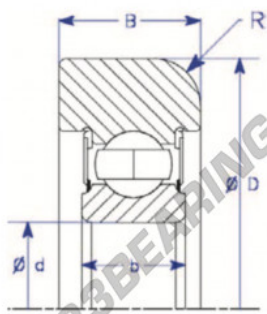

Geleiderol MG206-FFH-ENDURO - MG206-FFH-ENDURO

<https://www.123kogellager.nl/kogellager-behuizing/kogellager/geleiderol/mg206-ffh-enduro>

A
Flat OD

Part Number	Style	Inner Diameter, d	Outer Diameter, D	Inner Ring Width, b	Outer Ring Width, B	Radius, R	Dynamic Capacity	Static Capacity
MG 206 FFH	I= Flat OD	30,000 mm	79,50 mm	16,59 mm	28,575 mm	6,750 mm	19,460 kN	11,310 kN

PRODUCTKENMERKEN

Merk	ENDURO
N° Ean13	3616060579584
Binnendiameter	30 mm
Buitendiameter	80 mm
Dikte	29 mm
Gewicht	708 g
Dynamische belasting	27.36 kN
Statische belasting	18.86 kN
Verpakking	-

contact@123kogellager.nl