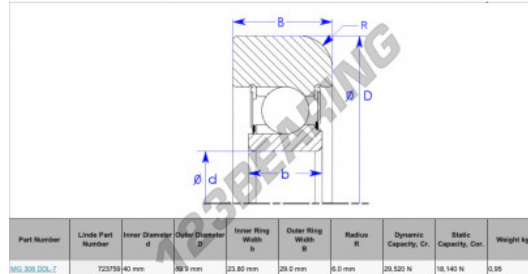

Geleiderol

MG308-DDL-7-ENDURO - MG308-DDL-7-ENDURO

<https://www.123kogellager.nl/kogellager-behuizing/kogellager/geleiderol/mg308-ddl-7-enduro>

PRODUCTKENMERKEN

Merk	ENDURO
N° Ean13	3616060577504
Binnendiameter	40 mm
Binnendiameter	1.575" inch
Buitendiameter	89.9 mm
Buitendiameter	3.539" inch
Dikte	23.8 mm
Dikte	0.937" inch
Gewicht	0.95 g
Dynamische belasting	29.52 kN
Statische belasting	18.14 kN
Verpakking	1