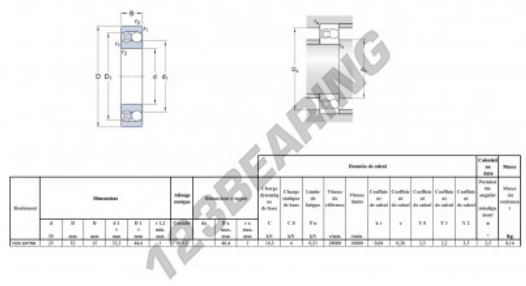

**Zich instellende kogellager
1218-K-SKF - 1218-K-SKF**

<https://www.123kogellager.nl/kogellager-behuizing/kogellager/zich-instellende/1218-k-skf>

PRODUCTKENMERKEN

Merk	SKF
N° Ean13	7316576605437
Binnendiameter	90 mm
Buitendiameter	160 mm
Dikte	30 mm
Gewicht	2480 g
Dynamische belasting	14.3 kN
Statische belasting	4 kN
Verpakking	-
Standaard	-