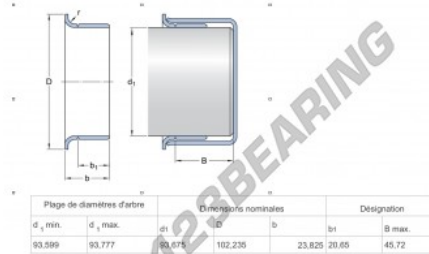

### PRODUCTKENMERKEN

Merk	SKF
N° Ean13	85311042611
Binnendiameter	93 mm
Dikte	23 mm
Verpakking	-

[contact@123kogellager.nl](mailto:contact@123kogellager.nl)

CRT4 de Lesquin 60 Rue Du Haut De Sainghin 59273 Fretin FRANCE