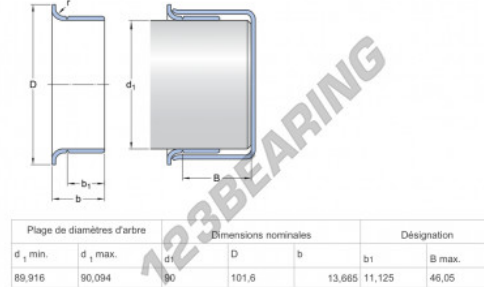

Speedi-Sleeve 99352-SKF - 99352-SKF

<https://www.123kogellager.nl/afdichtingen/toebehoren/speedi-sleeve/99352-skf>

PRODUCTKENMERKEN

Merk	SKF
N° Ean13	85311042529
Binnendiameter	90 mm
Dikte	13 mm
Gewicht	201 g
Verpakking	-
Standaard	Geen standaard