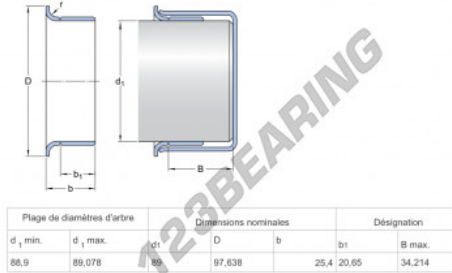

Speedi-Sleeve 99350-SKF - 99350-SKF

<https://www.123kogellager.nl/afdichtingen/toebehoren/speedi-sleeve/99350-skf>

PRODUCTKENMERKEN

Merk	SKF
N° Ean13	85311042505
Binnendiameter	89 mm
Binnendiameter	3.504" inch
Dikte	25 mm
Dikte	0.984" inch
Verpakking	1