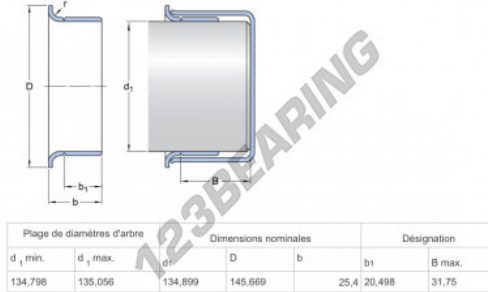

### PRODUCTKENMERKEN

Merk	SKF
N° Ean13	85311043069
Binnendiameter	134 mm
Binnendiameter	5.276" inch
Dikte	25 mm
Dikte	0.984" inch
Gewicht	389 g
Verpakking	1

[contact@123kogellager.nl](mailto:contact@123kogellager.nl)