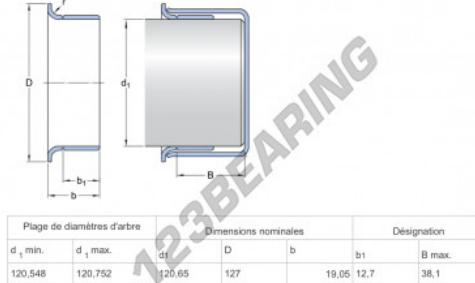

Speedi-Sleeve 99475-SKF - 99475-SKF

<https://www.123kogellager.nl/afdichtingen/toebehoren/speedi-sleeve/99475-skf>

PRODUCTKENMERKEN

Merk	SKF
N° Ean13	85311042949
Binnendiameter	120 mm
Dikte	19 mm
Buitendiameter	127 mm
Gewicht	270 g
Verpakking	1
Standaard	Geen standaard