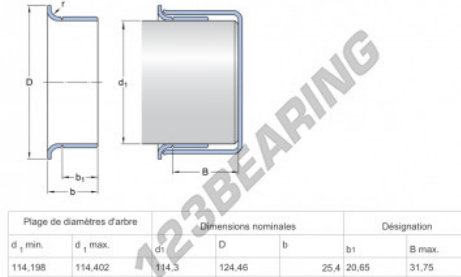

Speedi-Sleeve 99856-SKF - 99856-SKF

<https://www.123kogellager.nl/afdichtingen/toebehoren/speedi-sleeve/99856-skf>

PRODUCTKENMERKEN

Merk	SKF
N° Ean13	85311186087
Binnendiameter	114 mm
Dikte	25 mm
Verpakking	1