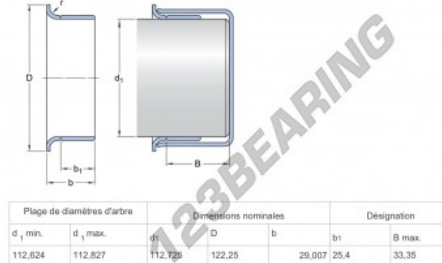

Speedi-Sleeve 99439-SKF - 99439-SKF

<https://www.123kogellager.nl/afdichtingen/toebehoren/speedi-sleeve/99439-skf>

PRODUCTKENMERKEN

Merk	SKF
N° Ean13	85311042857
Binnendiameter	112 mm
Dikte	29 mm
Verpakking	1