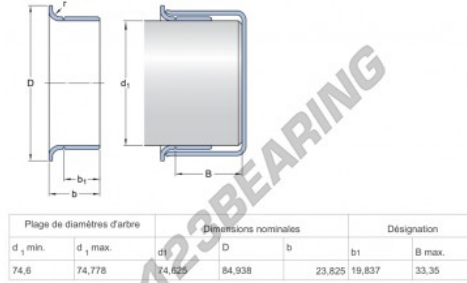

Speedi-Sleeve 99847-SKF - 99847-SKF

<https://www.123kogellager.nl/afdichtingen/toebehoren/speedi-sleeve/99847-skf>

PRODUCTKENMERKEN

Merk	SKF
N° Ean13	85311185998
Binnendiameter	74 mm
Binnendiameter	2.913" inch
Dikte	23 mm
Dikte	0.906" inch
Buitendiameter	75.13 mm
Buitendiameter	2.958" inch
Gewicht	11 g
Verpakking	-
Standaard	Geen standaard