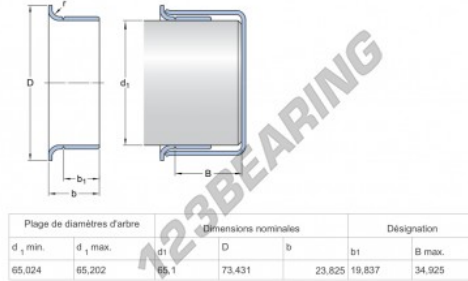

Speedi-Sleeve 99256-SKF - 99256-SKF

<https://www.123kogellager.nl/afdichtingen/toebehoren/speedi-sleeve/99256-skf>

PRODUCTKENMERKEN

Merk	SKF
N° Ean13	85311042000
Binnendiameter	65 mm
Dikte	23 mm
Buitendiameter	73 mm
Gewicht	83 g
Verpakking	1
Standaard	Geen standaard