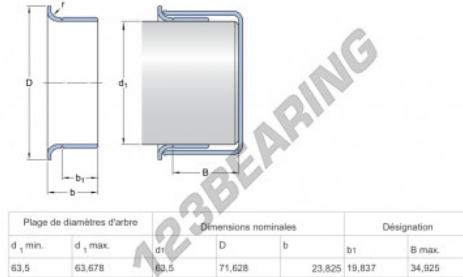

Speedi-Sleeve 99250-SKF - 99250-SKF

<https://www.123kogellager.nl/afdichtingen/toebehoren/speedi-sleeve/99250-skf>

PRODUCTKENMERKEN

Merk	SKF
N° Ean13	85311041966
Binnendiameter	63.5 mm
Dikte	23 mm
Gewicht	92 g
Verpakking	1