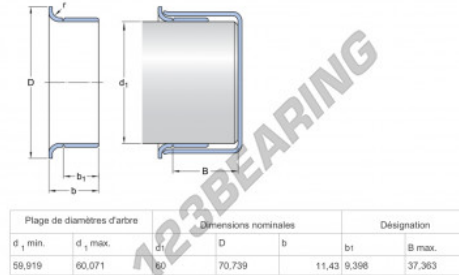

Speedi-Sleeve 99241-SKF - 99241-SKF

<https://www.123kogellager.nl/afdichtingen/toebehoren/speedi-sleeve/99241-skf>

PRODUCTKENMERKEN

Merk	SKF
N° Ean13	85311041911
Binnendiameter	60 mm
Dikte	11 mm
Gewicht	85 g
Verpakking	1