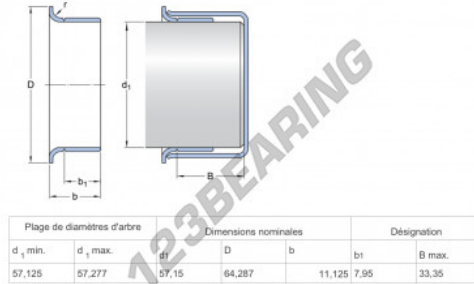

Speedi-Sleeve 99227-SKF - 99227-SKF

<https://www.123kogellager.nl/afdichtingen/toebehoren/speedi-sleeve/99227-skf>

PRODUCTKENMERKEN

Merk	SKF
N° Ean13	85311041812
Binnendiameter	57 mm
Dikte	11 mm
Gewicht	65 g
Verpakking	1
Standaard	Geen standaard