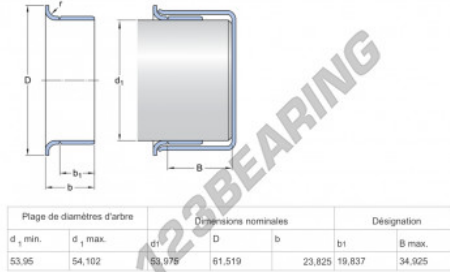

Speedi-Sleeve 99836-SKF - 99836-SKF

<https://www.123kogellager.nl/afdichtingen/toebehoren/speedi-sleeve/99836-skf>

PRODUCTKENMERKEN

Merk	SKF
N° Ean13	3616060570482
Binnendiameter	53 mm
Dikte	23 mm
Verpakking	1