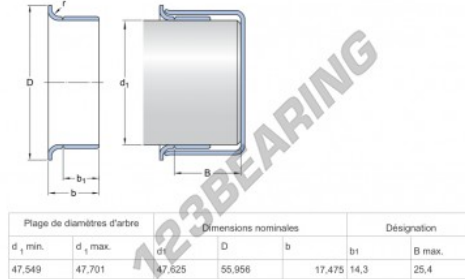

### PRODUCTKENMERKEN

Merk	SKF
N° Ean13	85311185844
Binnendiameter	47 mm
Dikte	17 mm
Verpakking	1

[contact@123kogellager.nl](mailto:contact@123kogellager.nl)

CRT4 de Lesquin 60 Rue Du Haut De Sainghin 59273 Fretin FRANCE