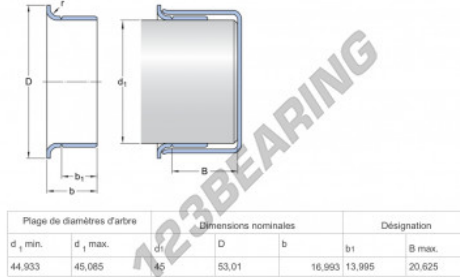

### PRODUCTKENMERKEN

Merk	SKF
N° Ean13	85311185806
Binnendiameter	45 mm
Binnendiameter	1.772" inch
Dikte	16 mm
Dikte	0.63" inch
Gewicht	63 g
Verpakking	1

[contact@123kogellager.nl](mailto:contact@123kogellager.nl)